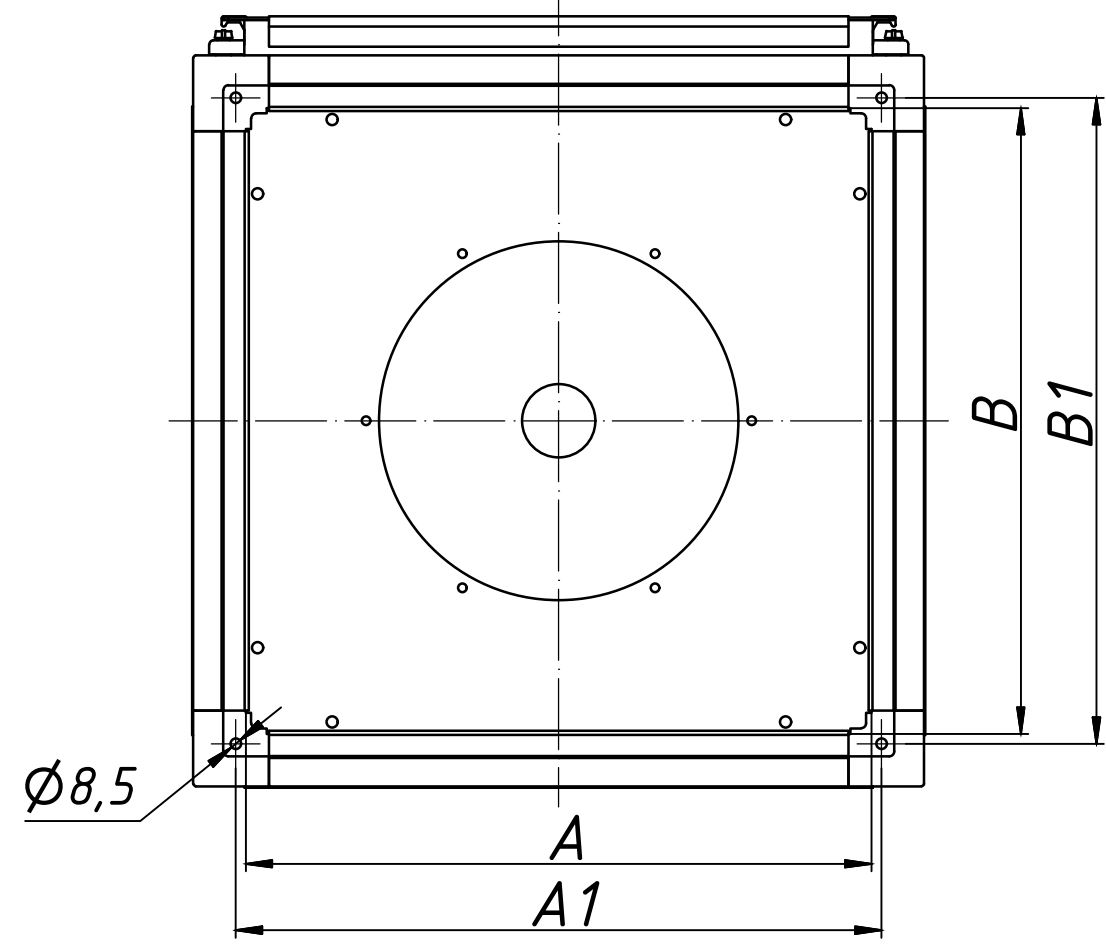

Тип вентилятора - кухонный КВПРП

№	Наименование модели	№ рабочего колеса	A	A1	B	B1	B2	B3	L	L1	H	H1	N
1	КВПРП 400.3.007/4	3,15	400	414	400	414	200	214	580	610	460	490	130
2	КВПРП 400.3.015/2												
3	КВПРП 400.3.022/2												
4	КВПРП 500.4.007/4	4	500	514	500	514	200	214	620	650	580	610	140
5	КВПРП 500.4.015/4												
6	КВПРП 500.4.040/2												
7	КВПРП 600.5.007/6	5	600	614	600	614	200	214	620	650	680	710	140
8	КВПРП 600.5.011/4												
9	КВПРП 600.5.022/4												
10	КВПРП 750.6.015/6	6,3	750	764	750	764	300	314	870	900	830	860	190
11	КВПРП 750.6.055/4												
12	КВПРП 750.6.075/4												