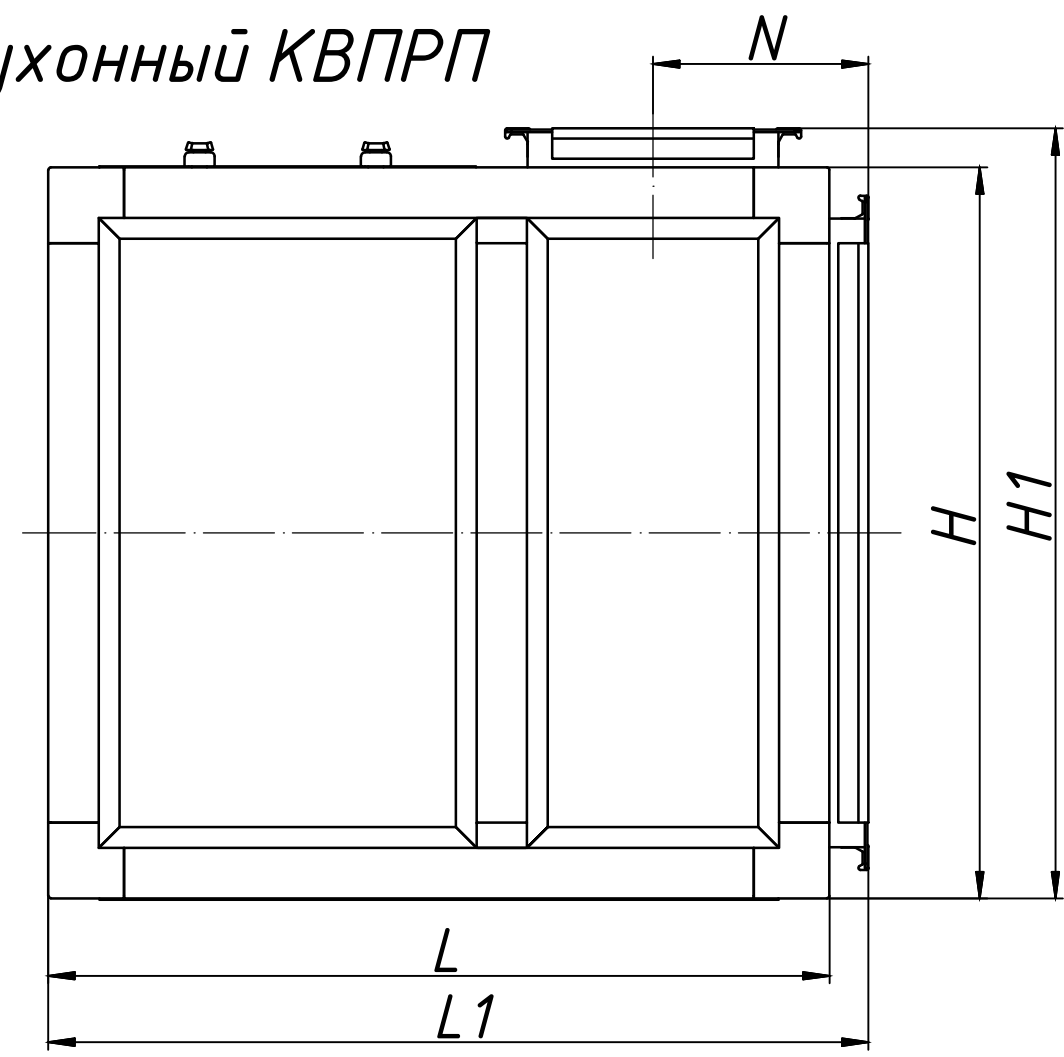

Тип вентилятора - кухонный КВПРП

№	Наименование модели	№ рабочего колеса	A	A1	B	B1	B2	B3	L	L1	H	H1	N
1	КВПРП 400.3.007/4	3,15	400	414	400	414	200	214	580	610	460	490	130
2	КВПРП 400.3.015/2												
3	КВПРП 400.3.022/2												
4	КВПРП 500.4.007/4	4	500	514	500	514	200	214	620	650	580	610	140
5	КВПРП 500.4.015/4												
6	КВПРП 500.4.040/2												
7	КВПРП 600.5.007/6	5	600	614	600	614	200	214	620	650	680	710	140
8	КВПРП 600.5.011/4												
9	КВПРП 600.5.022/4												
10	КВПРП 750.6.015/6	6,3	750	764	750	764	300	314	870	900	830	860	190
11	КВПРП 750.6.055/4												
12	КВПРП 750.6.075/4												