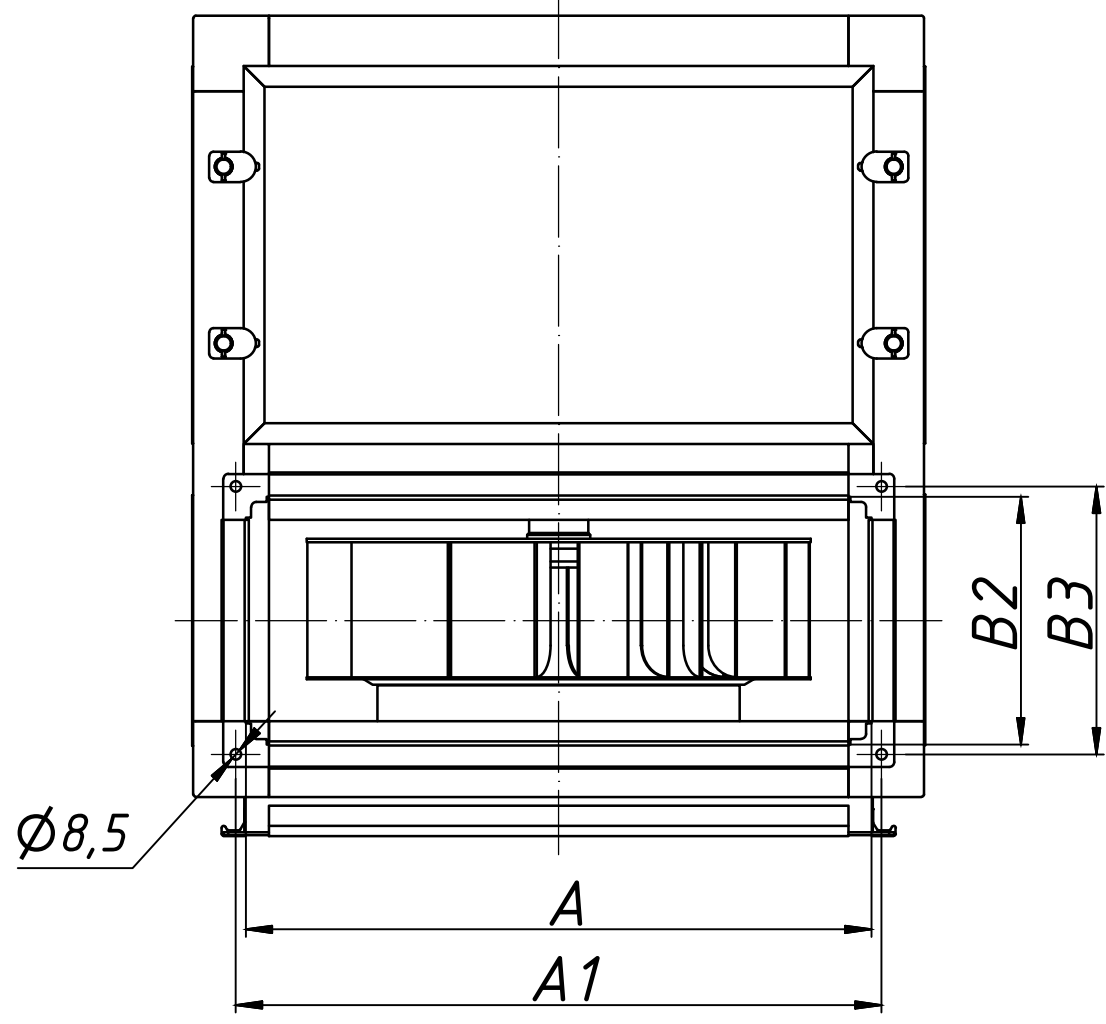

Тип вентилятора - кухонный КВПРП

№	Наименование модели	№ рабочего колеса	A	A1	B	B1	B2	B3	L	L1	H	H1	N
1	КВПРП 400.3.007/4	3,15	400	414	400	414	200	214	580	610	460	490	130
2	КВПРП 400.3.015/2												
3	КВПРП 400.3.022/2												
4	КВПРП 500.4.007/4	4	500	514	500	514	200	214	620	650	580	610	140
5	КВПРП 500.4.015/4												
6	КВПРП 500.4.040/2												
7	КВПРП 600.5.007/6	5	600	614	600	614	200	214	620	650	680	710	140
8	КВПРП 600.5.011/4												
9	КВПРП 600.5.022/4												
10	КВПРП 750.6.015/6	6,3	750	764	750	764	300	314	870	900	830	860	190
11	КВПРП 750.6.055/4												
12	КВПРП 750.6.075/4												